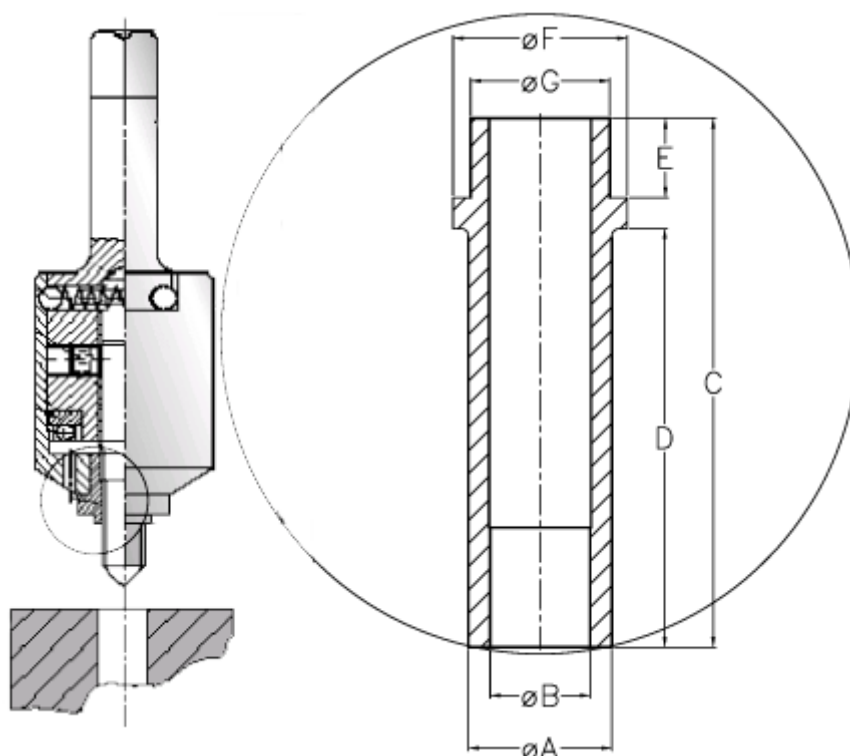

Varenummer: 126200060300  
Beskrivelse: Førebøsning 620 0 060.300  
For M6

## Mål

A = 6,1 +/-0,1

B = 11 +/-0,1

C = 11.0

D = 1.5

E = 7

F = 15

G = 11 r6